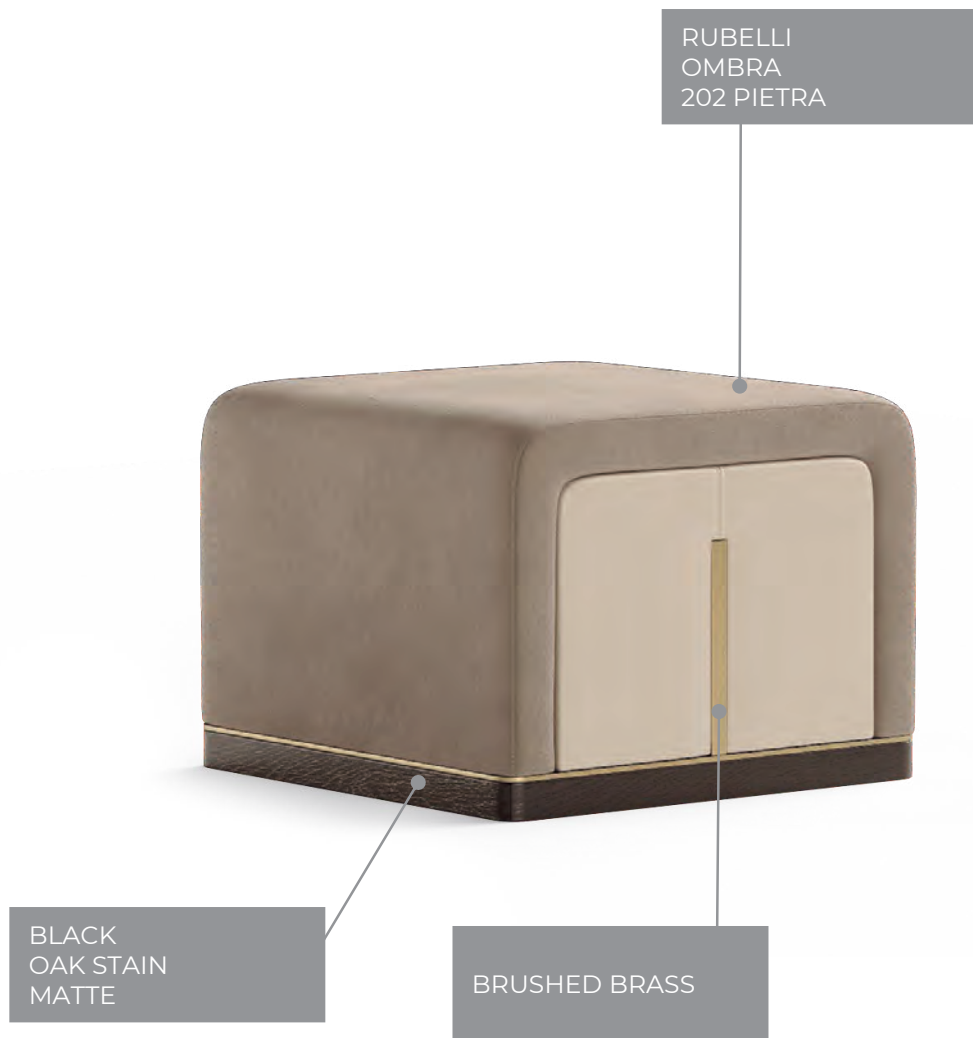

HADLEY STOOL

DIMENSIONS

W 54 cm | 21,26" D 54 cm | 21,26" H 41 cm | 16,14"

PRICE COM

1 130 €

FABRIC METERS

2,5

PRICE WITH FABRIC AS THE PICTURE

1 309,55 €

RUBELLI OMBRA 30253

1 350,10 €

RUBELLI VELVETY

1 421,88 €

DESIGNER'S GUILD MATARA FDG2648

1 248,73 €

ALHAMBRA JIMENA

1 205,65 €

RUBELLI TERRY

1 382,95 €

RUBELLI CROCHET

1 402,43 €

NOBILIS 10778 FRIMAS

1 620,23 €