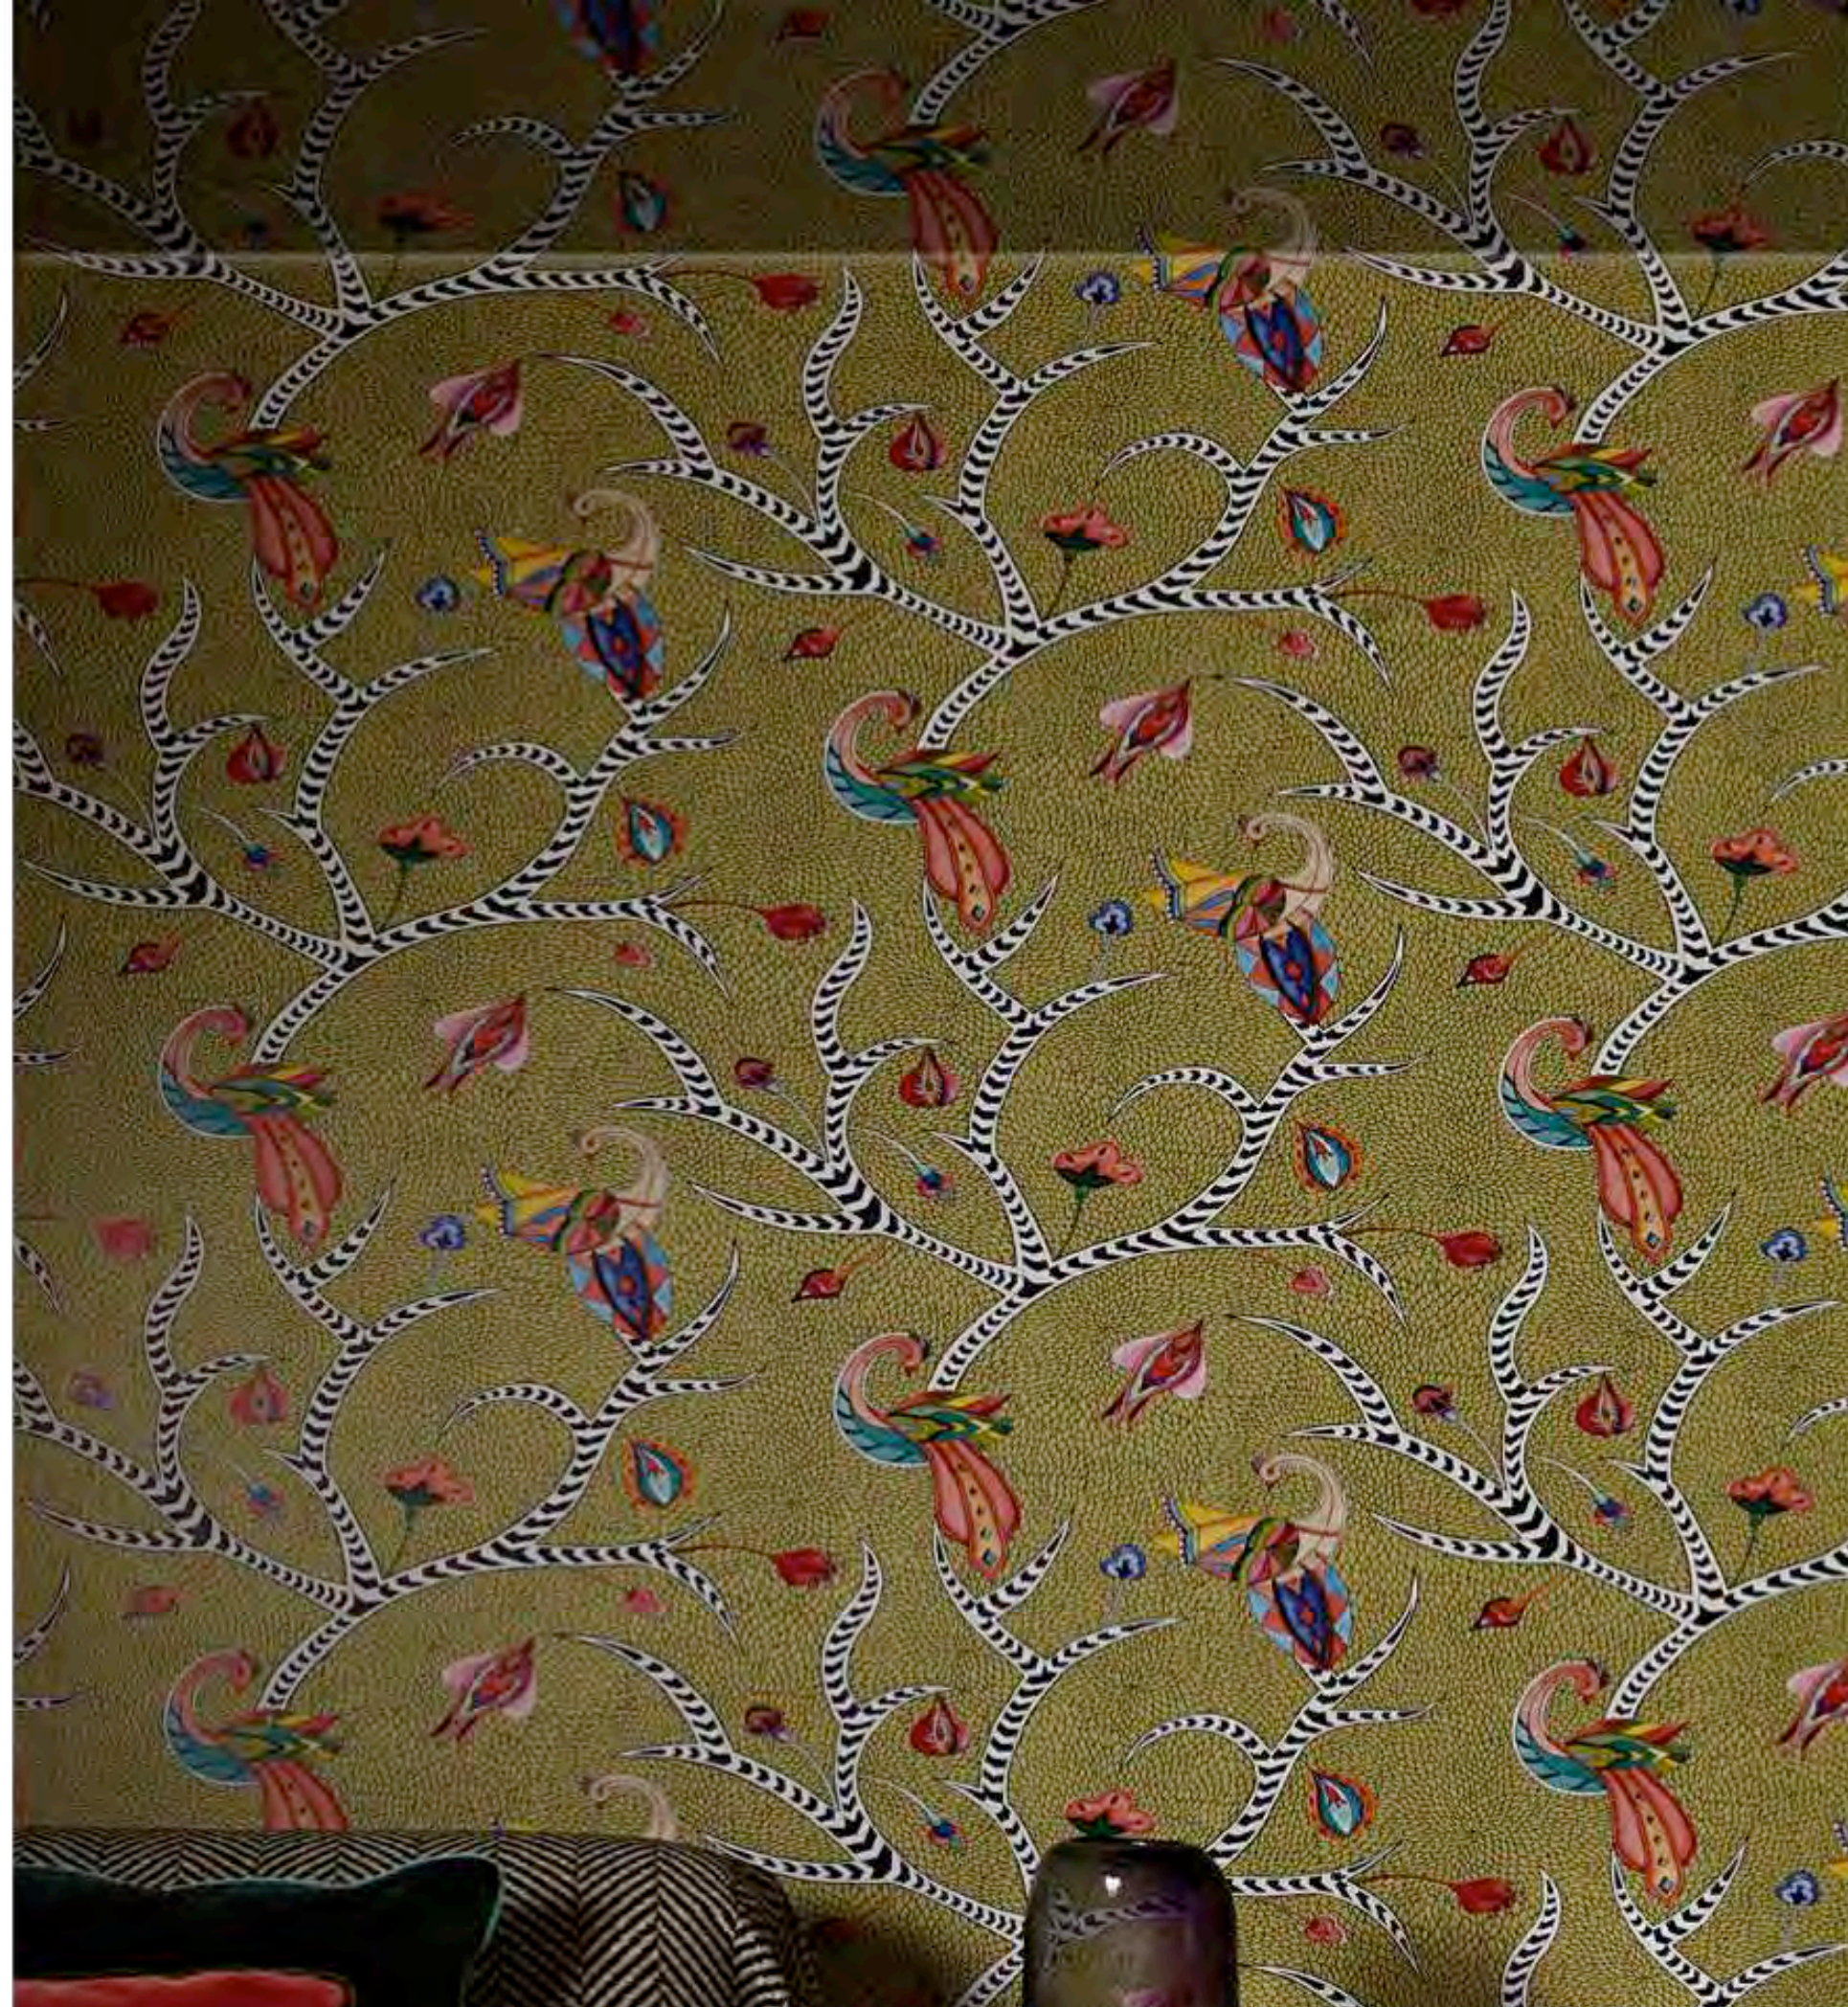

Upanayana

Tamaño por rollo	10m
Composición	No tejido, acabado vinílico
Ancho	53cm
Repetición de patrón	53cm
Peso por rollo	836gr.
Uso	Residencial y contract
Cuidados	Lavable
Certificación	Alta resistencia a la luz

Upanayana Sand
Clave. WP 70110