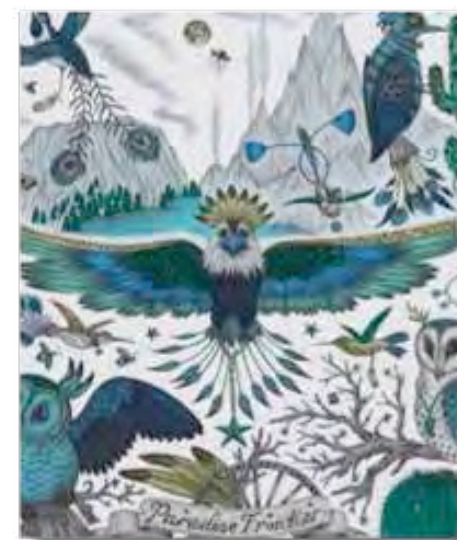

Felis Ivory
Clave. W0115/06

Felis Navy
Clave. W0115/07

Felis Red/Rose Gold
Clave. W0115/08

Frontier

Tamaño por rollo	10.05m
Composición	No tejido
Ancho	52cm
Repetición de patrón	52cm
Emparejado	A medio patrón
Uso	Residencial y contract
Cuidados	Lavable
Certificación	Retardante al fuego