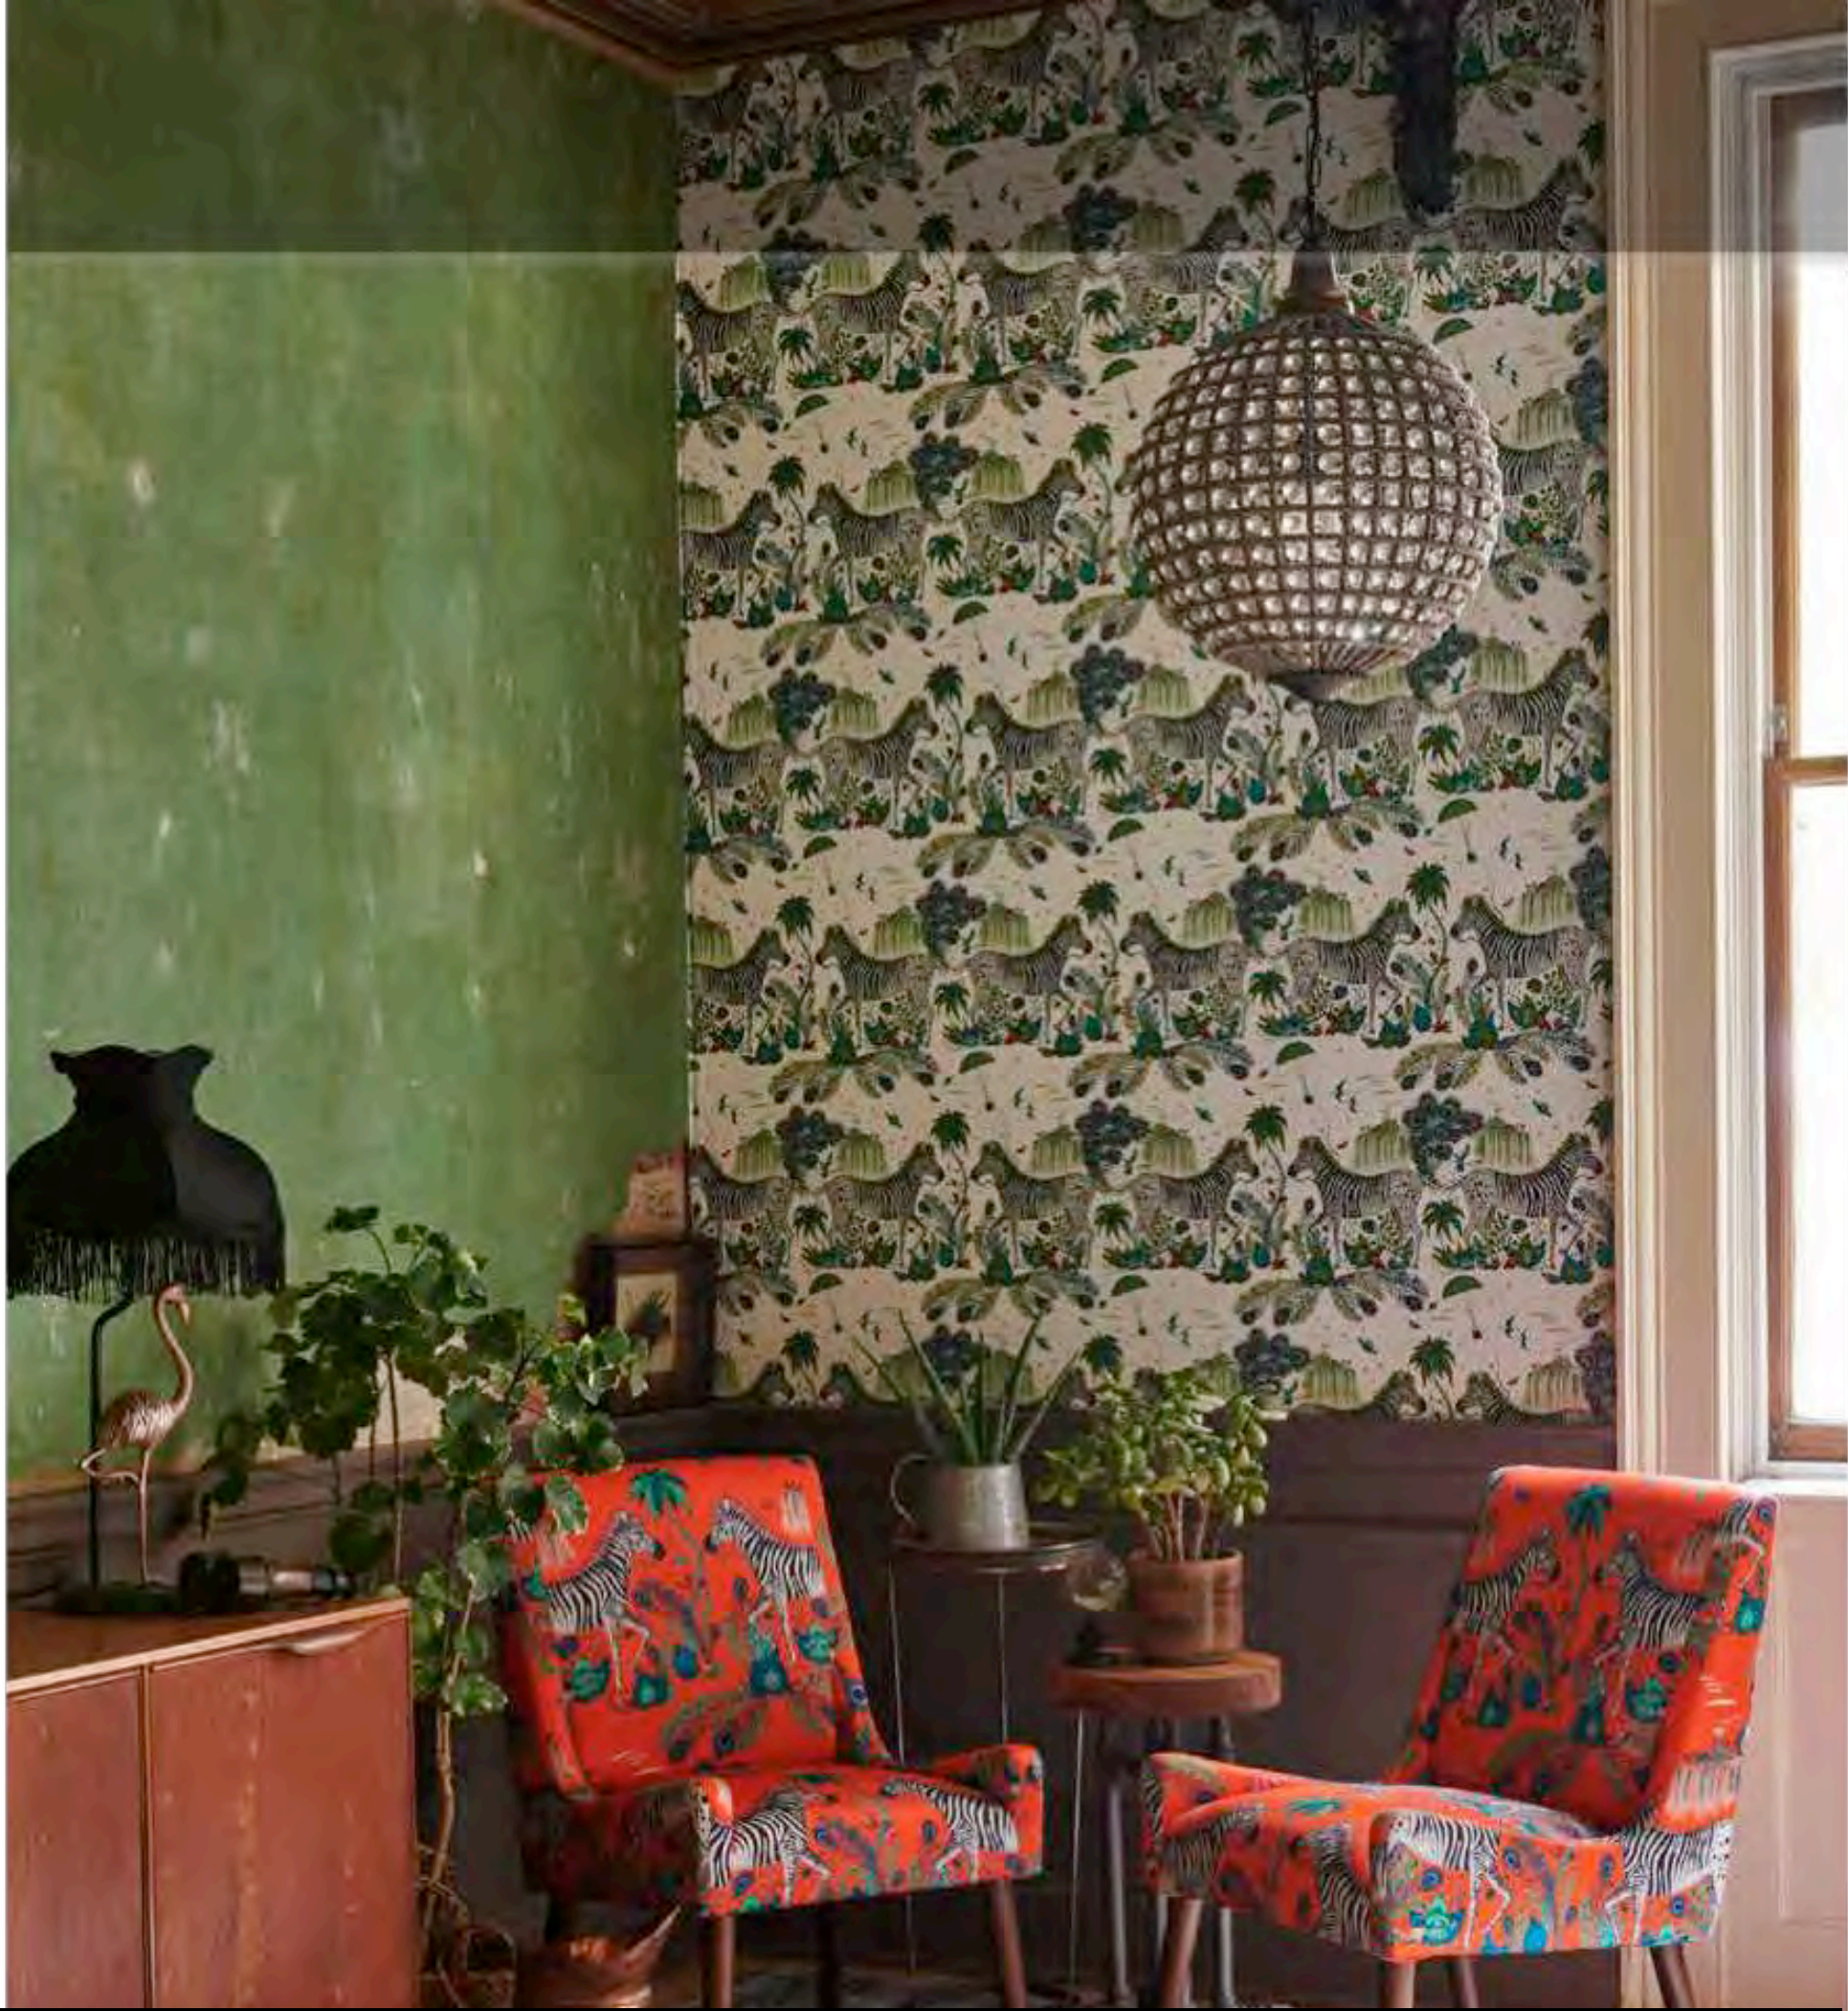

Frontier Blue
Clave. W0116/01

Frontier Gold
Clave. W0116/02

Frontier Green
Clave. W0116/03

Lost World

Tamaño por rollo	10.05m
Composición	No tejido
Ancho	52cm
Repetición de patrón	52cm
Emparejado	Unión directa
Uso	Residencial y contract
Cuidados	Lavable
Certificación	Retardante al fuego