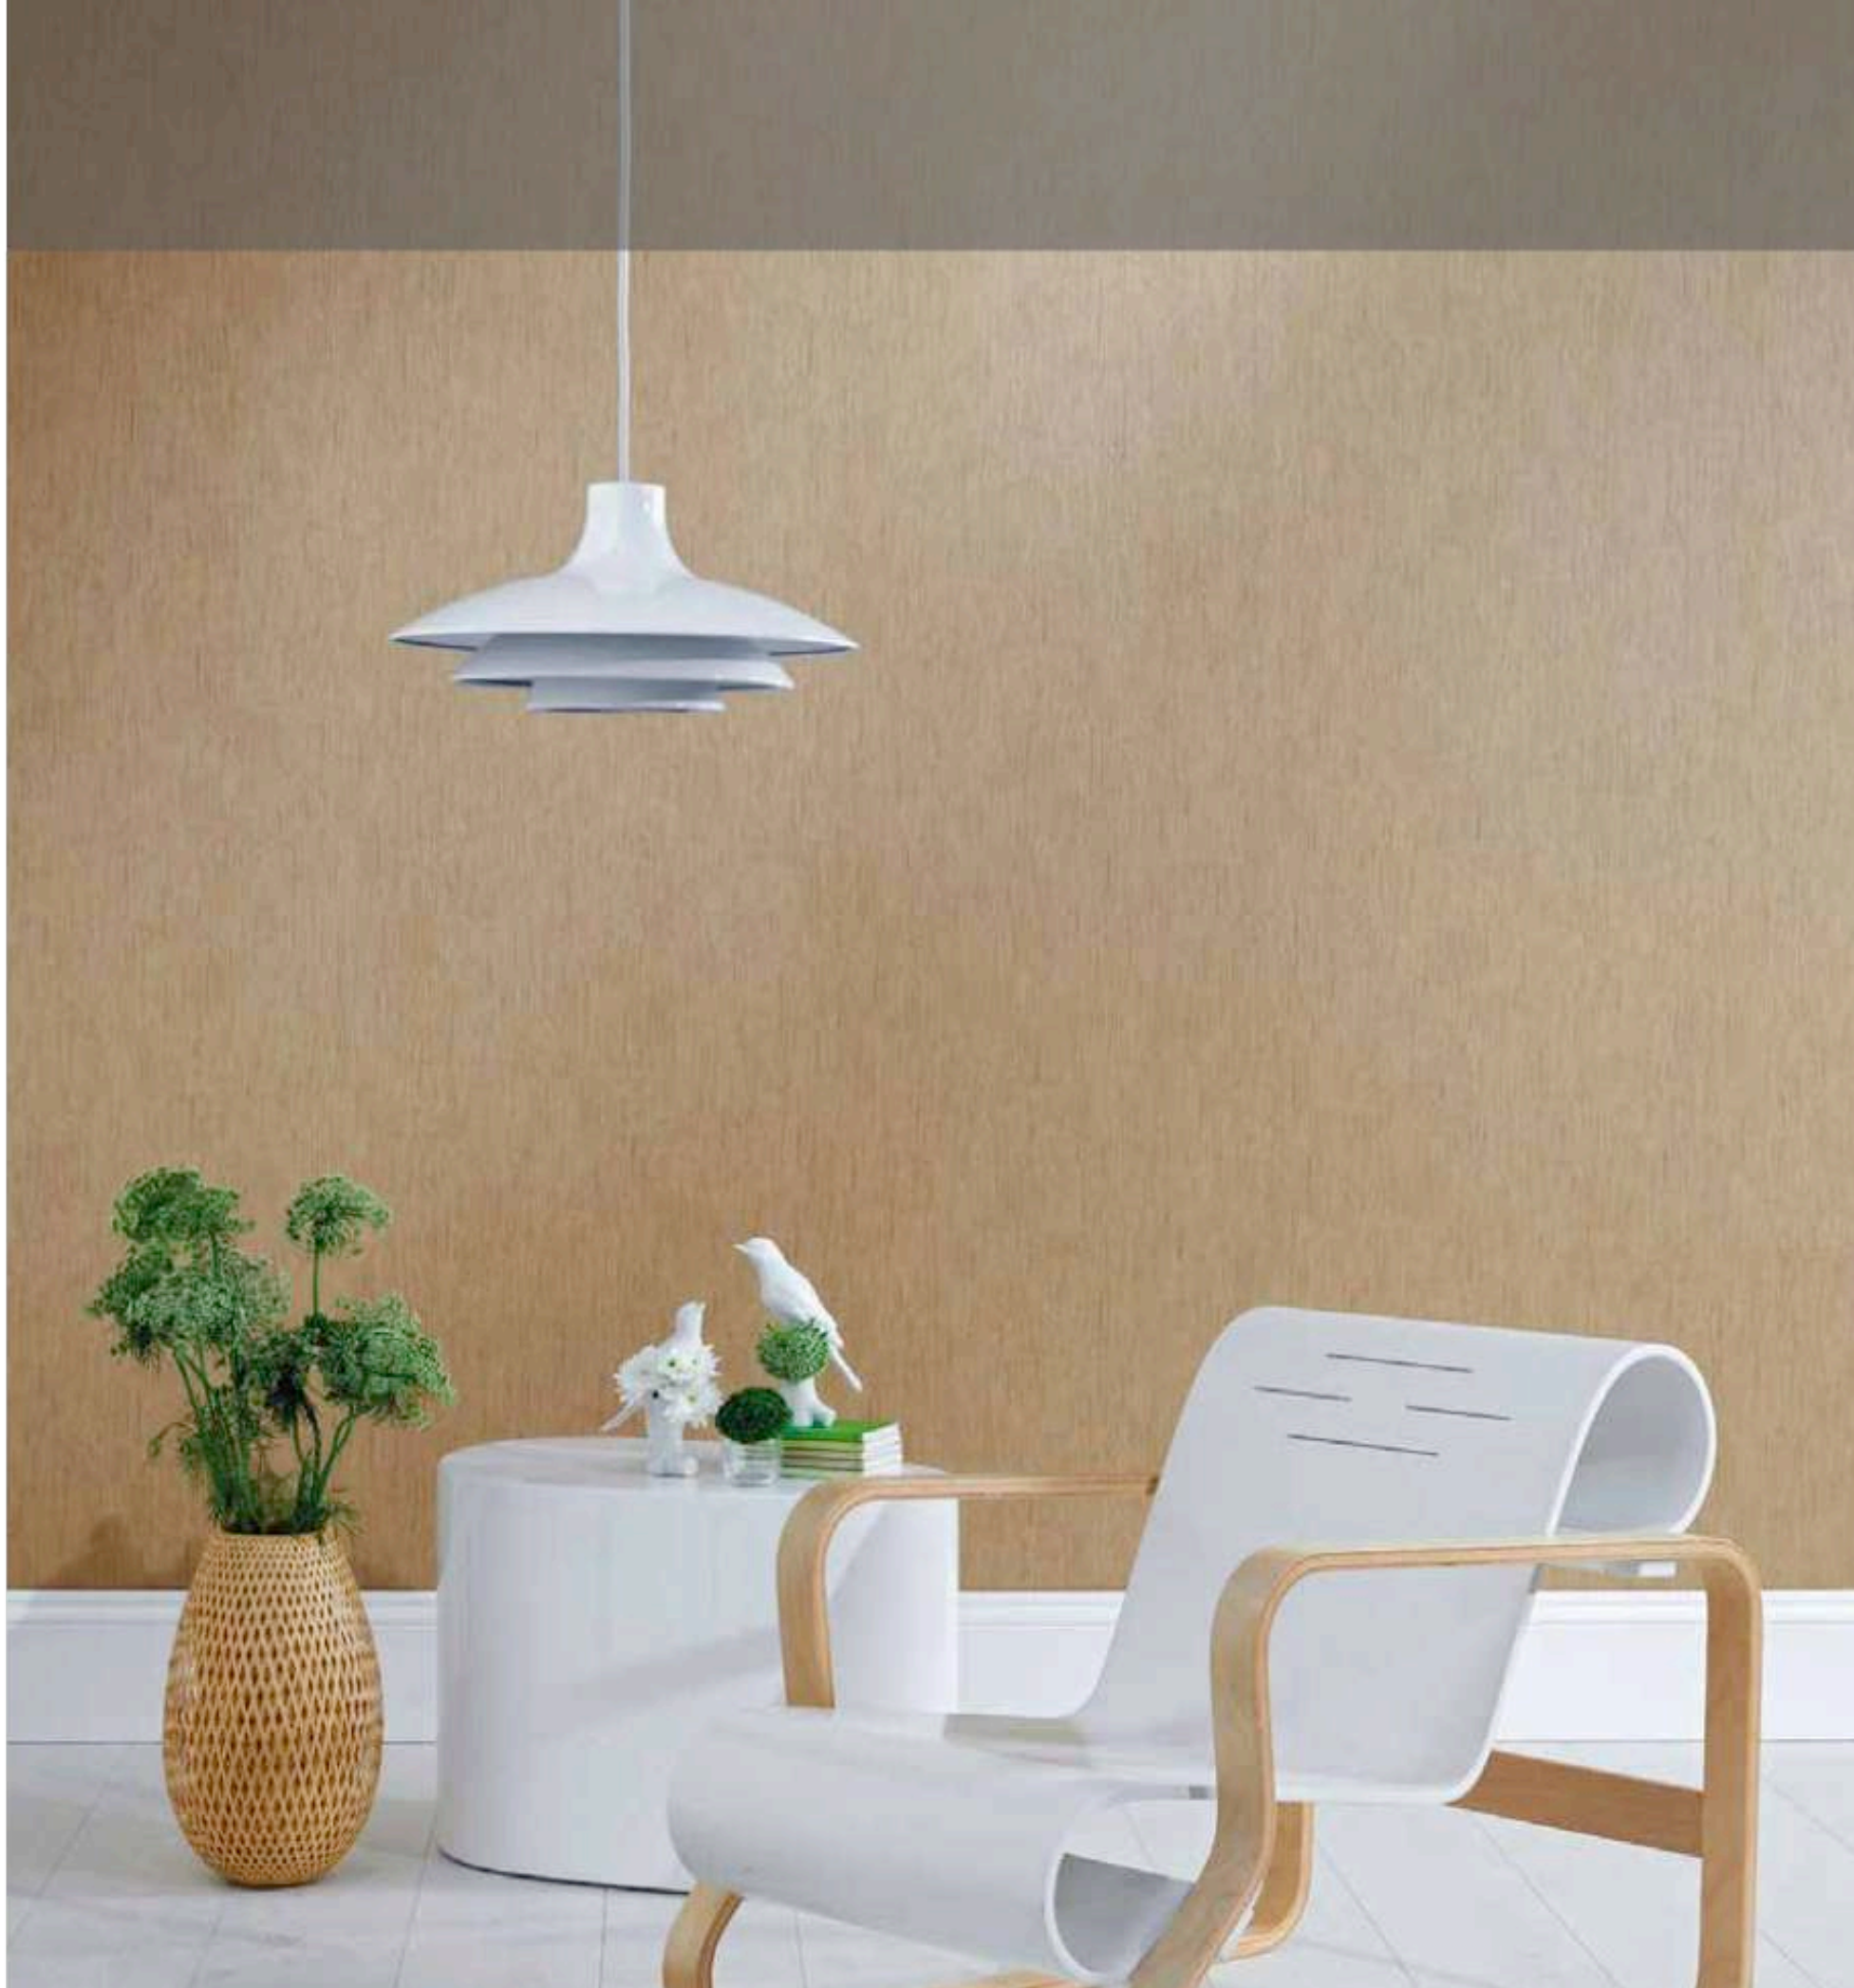

Tamaño por rollo	10.05m
Composición	Vinílico
Ancho	53cm
Repetición de patrón	53cm
Uso	Residencial y contract
Cuidados	Extra Lavable
Certificación	Retardante al fuego