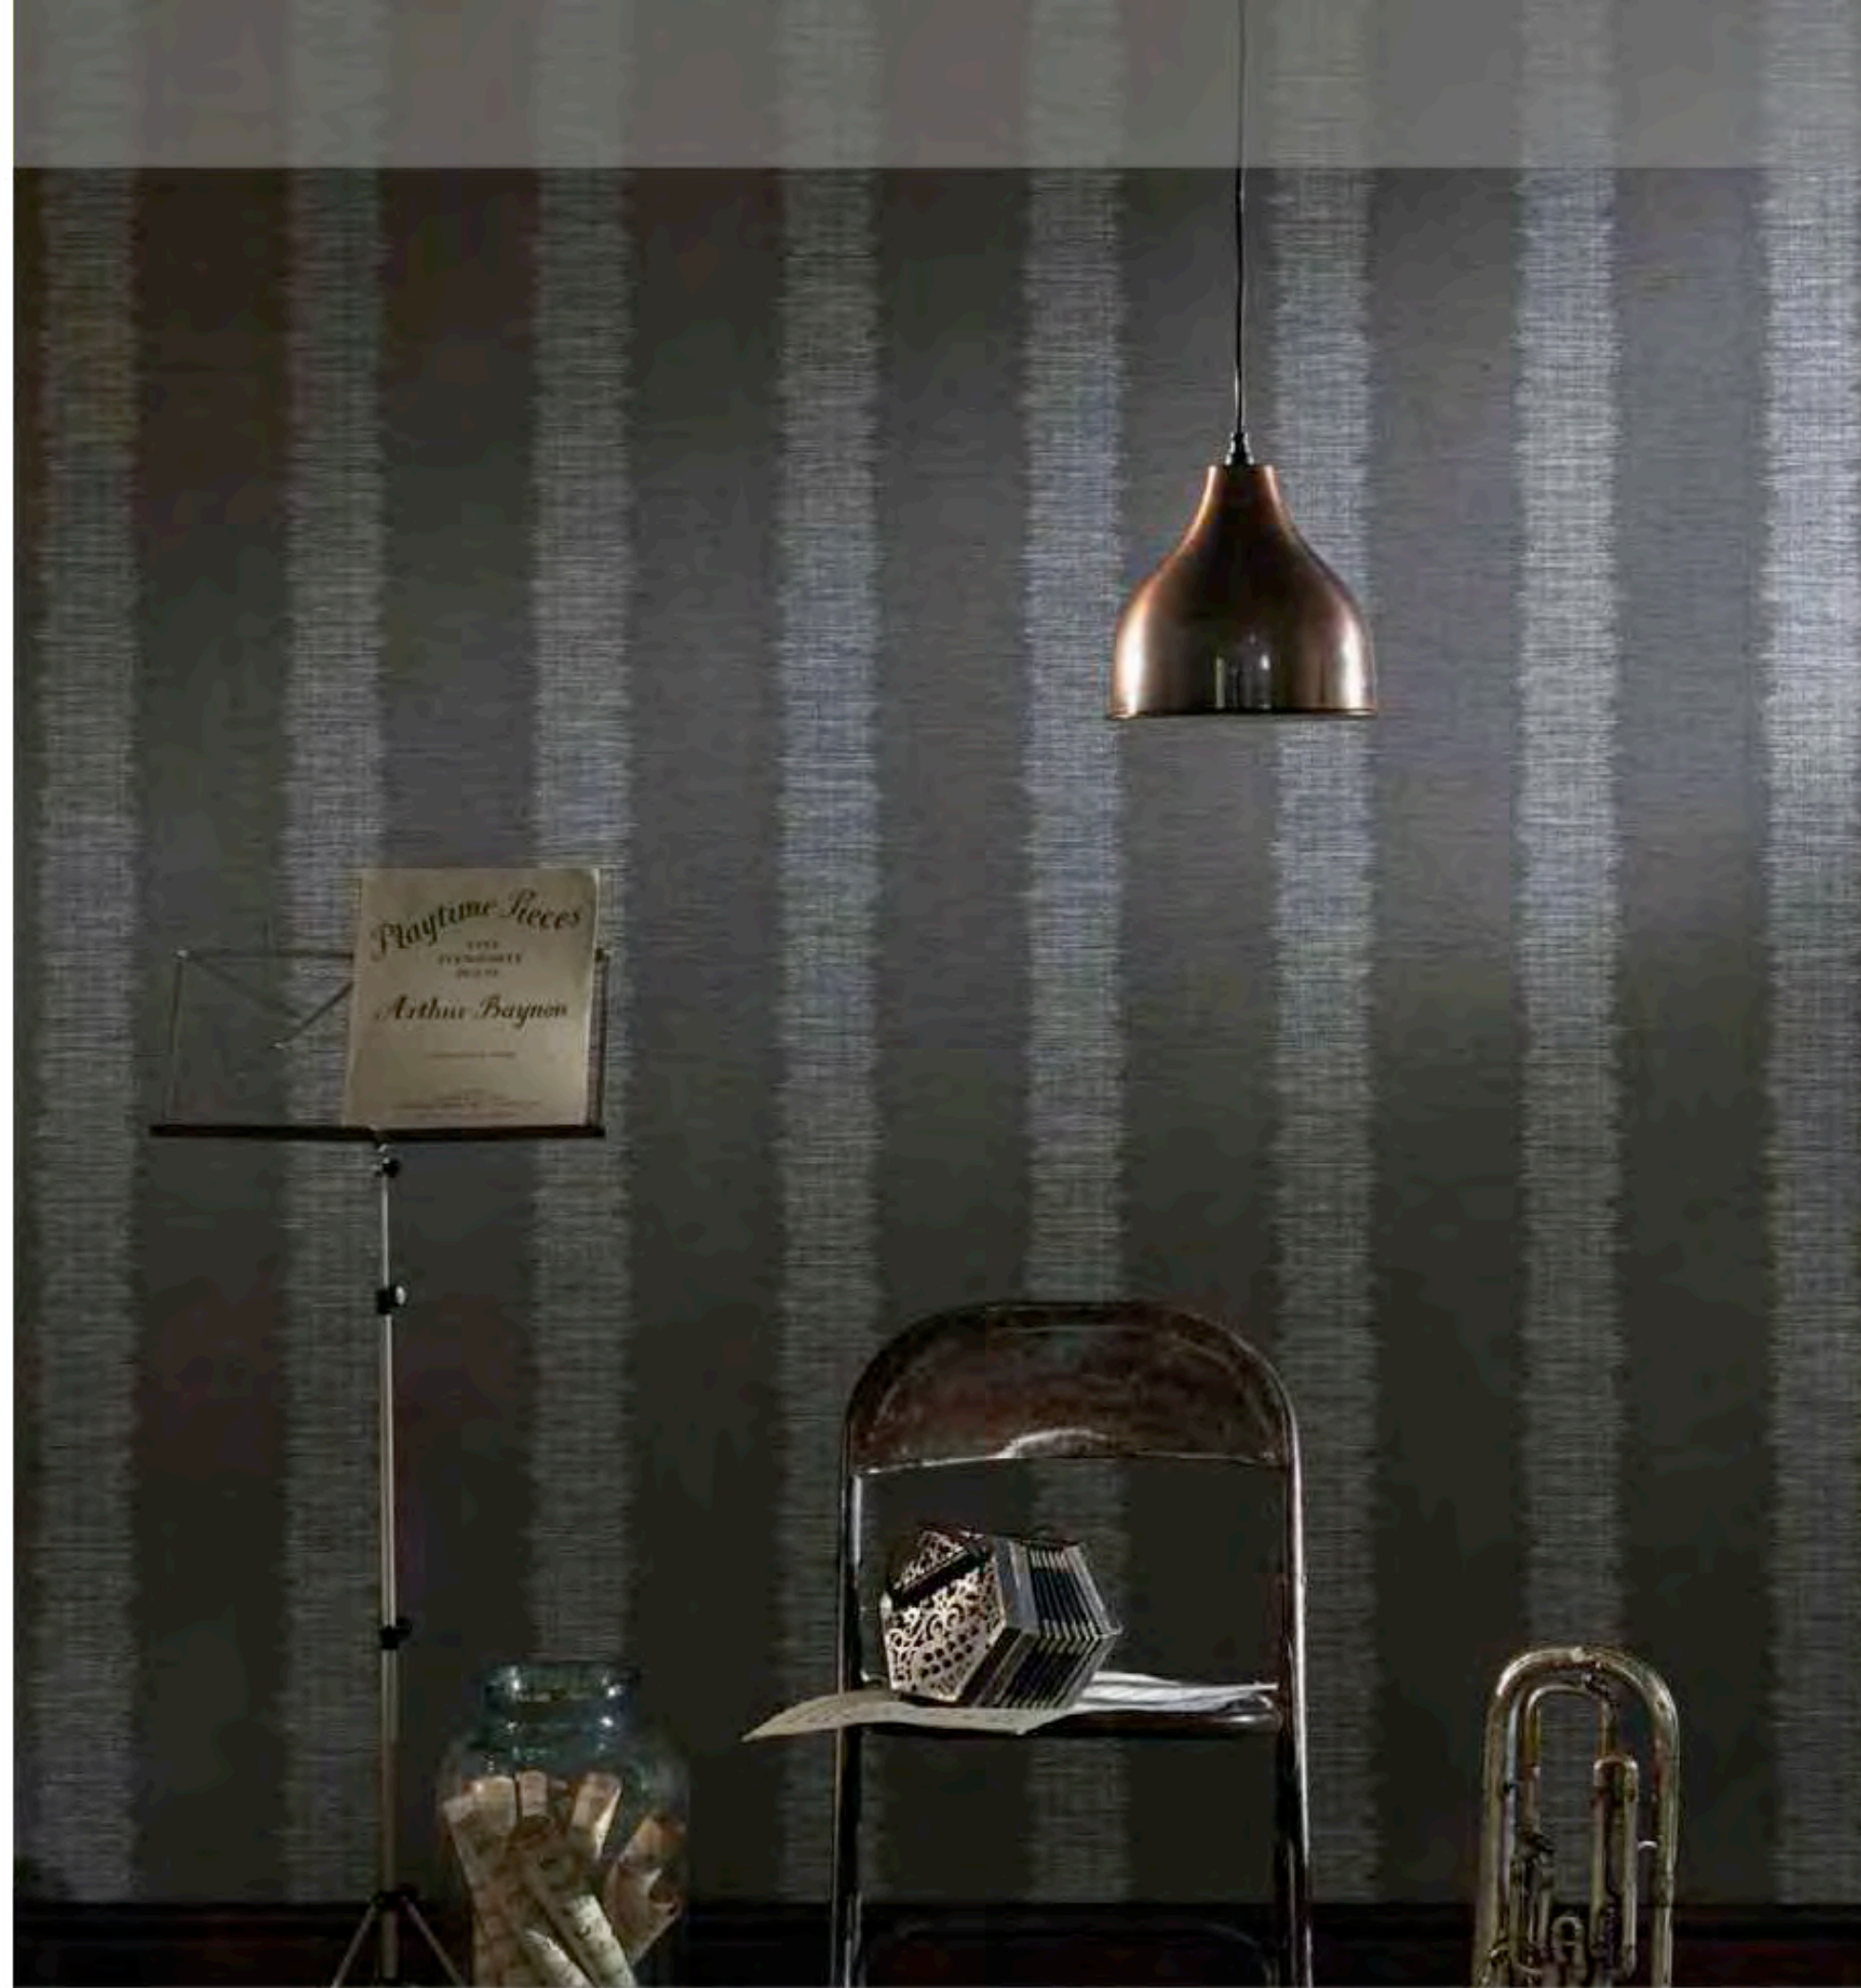

Echo

Tamaño por rollo	10.05m
Composición	Vinílico
Ancho	53cm
Repetición de patrón	53cm
Uso	Residencial y contract
Cuidados	Extra Lavable
Certificación	Retardante al fuego

Echo Antique
Clave. W0055/01